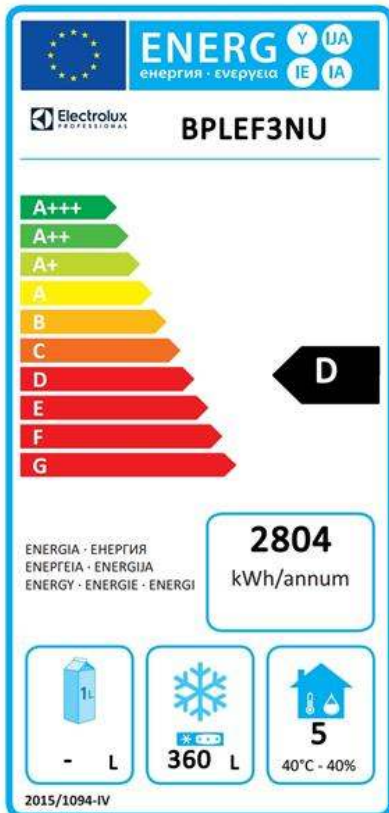

Energetický štítek EU od 1. července 2016

Program Energetických štítků EU pro profesionální chladicí a mrazicí zařízení je založen na požadavku stanovení minimálních norem energetické náročnosti pro komerční chladicí skříně prodávané v Evropské unii.

Tyto požadavky jsou navrženy tak, aby posilovaly energetickou účinnost a šetrný přístup k životnímu prostředí i u profesionálů. Evropský systém energetických štítků se vztahuje na všechny výrobce a dovozce, kteří prodávají a nabízejí zařízení na trzích v rámci EU, a je povinný v celé Evropě.

Důležité : všechny výrobky, které spotřebovávají energii nad minimální úroveň, nebude možné prodávat v rámci EU od 1. července 2016.