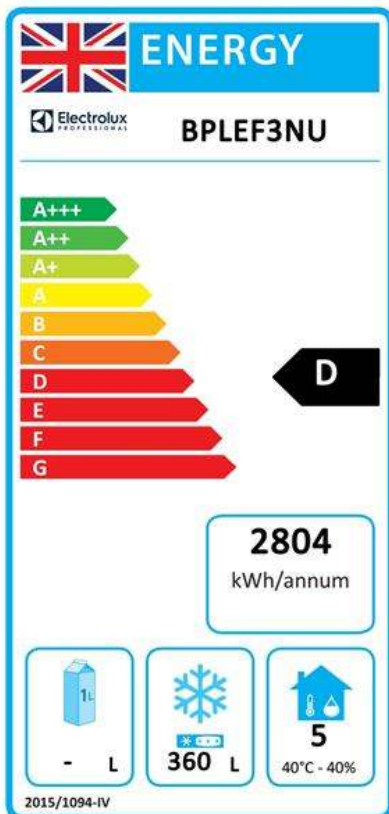

Udržitelnost

- Chladivo R290 s nejnižším dopadem na životní prostředí (potenciál globálního oteplování GWP=3) - bez CFC a HCFC.
- Síla izolace: 60mm k zajištění účinné izolace při minimální spotřebě energie.
- Odmínatelné, tříkomorové magnetické balonové těsnění zlepšuje izolaci a snižuje spotřebu energie a usnadňuje čištění.

Chladicí údaje

Funkční ovládací úroveň:	
Chladicí výkon při vypařovací teplotě:	-30 °C
Provozní teplota min:	-24 °C
Provozní teplota max:	-10 °C

Udržitelnost

Typ chladiva:	R290
GWP index:	3
Energetická třída (v souladu s nařízením EU 2015/1094):	D
Roční a denní spotřeba energie (v souladu s nařízením EU 2015/1094):	2804kWh/rok - 7.68kWh/24h
Provozní podmínky (v souladu s nařízením EU 2015/1094):	Zátěžový provoz (tř.5)
EEL index (v souladu s nařízením EU 2015/1094):	63

2026.07.06

Energetický štítek EU od 1. července 2016

Program Energetických štítků EU pro profesionální chladicí a mrazicí zařízení je založen na požadavku stanovení minimálních norem energetické náročnosti pro komerční chladicí skříně prodávané v Evropské unii.

Důležité : všechny výrobky, které spotřebovávají energii nad minimální úroveň, nebude možné prodávat v rámci EU od 1. července 2016.

Pekařské stoly
Mrazicí stůl, 3 dveře, -24°/-10°C, pro rošty 600x400 mm, zadní límec